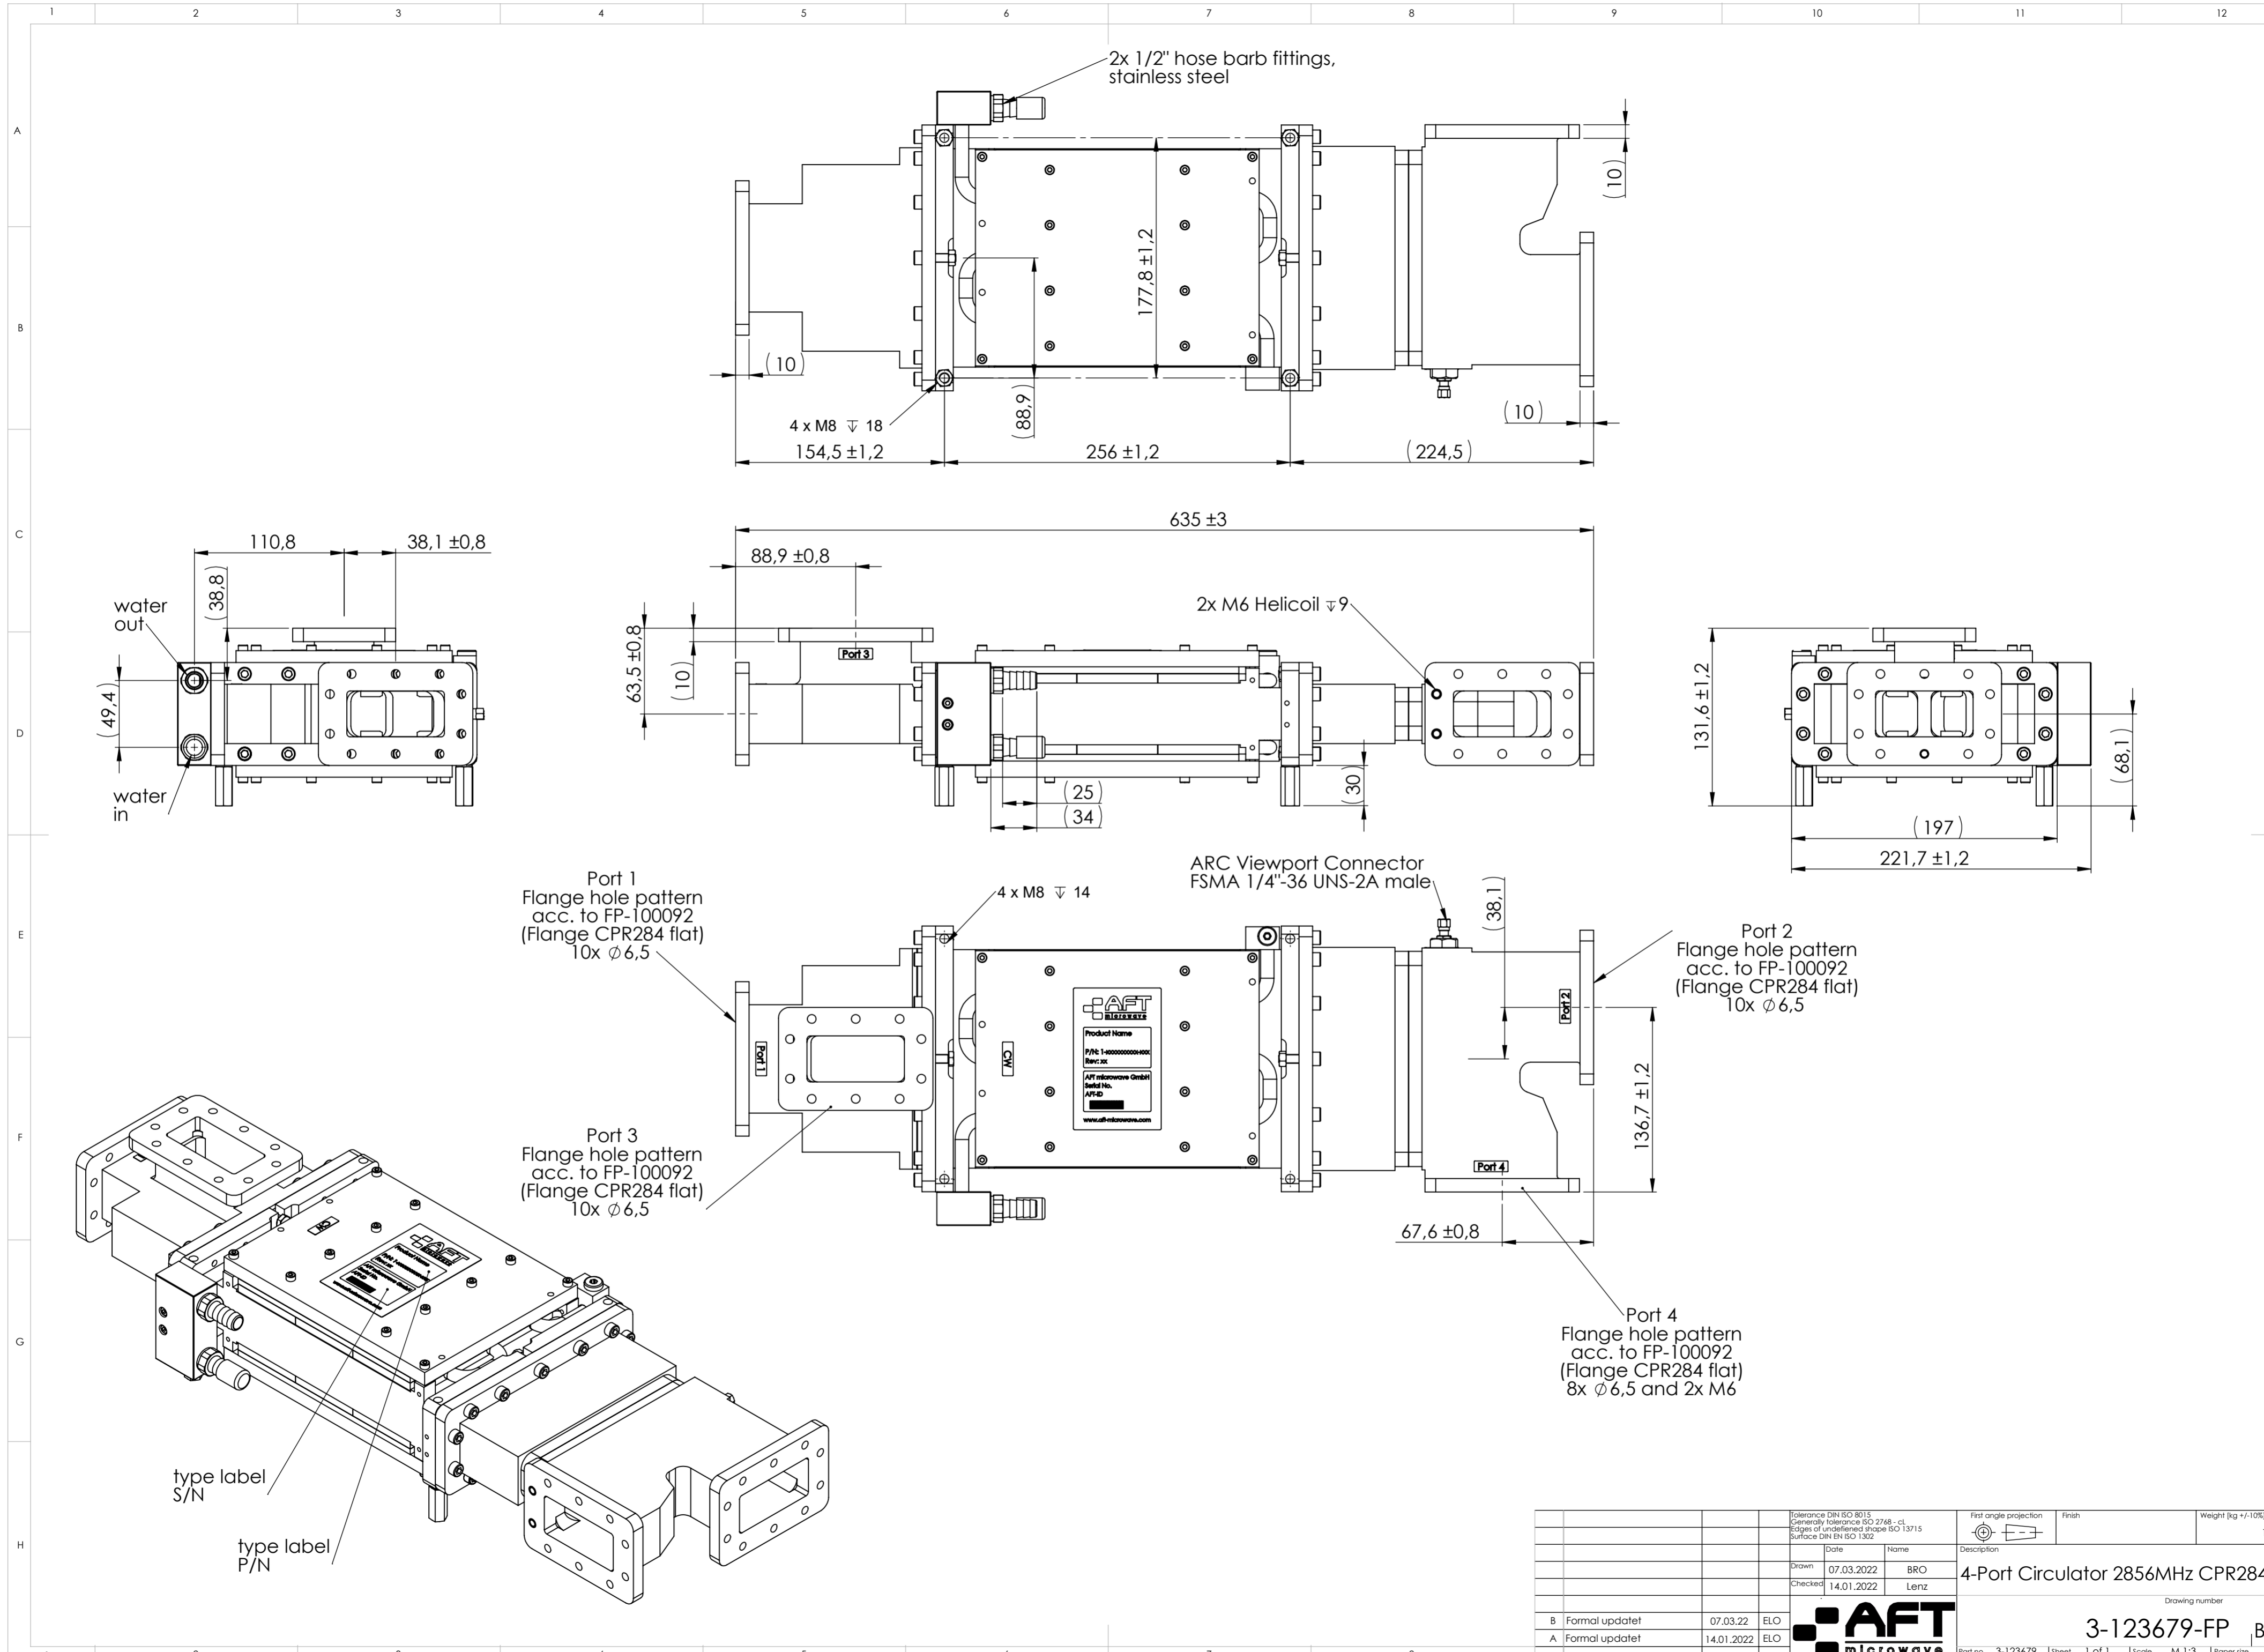

Zuletzt gespeichert am: Mittwoch, 9. März 2022 09:02:07  
 Zuletzt gespeichert von: cproccadALogin  
 Zeichnungs-Druckstatus: 00003 - Freigegeben

Tolerance DIN ISO 8015 Generally tolerance ISO 2768 - c1 Edges of undetermined shape ISO 13715 Surface DIN EN ISO 1302		First angle projection	Finish	Weight [kg +/-10%] 17,617
Date	Name	Description		
Drawn 07.03.2022	BRO	4-Port Circulator 2856MHz CPR284F		
Checked 14.01.2022	Lenz	Drawing number Rev		
B Formal update	07.03.22	ELO	3-123679-FP B.0	
A Formal update	14.01.2022	ELO	Part no. 3-123679 Sheet 1 of 1 Scale M 1:3 Paper size A2	
Rev	Modification	Date	Name	